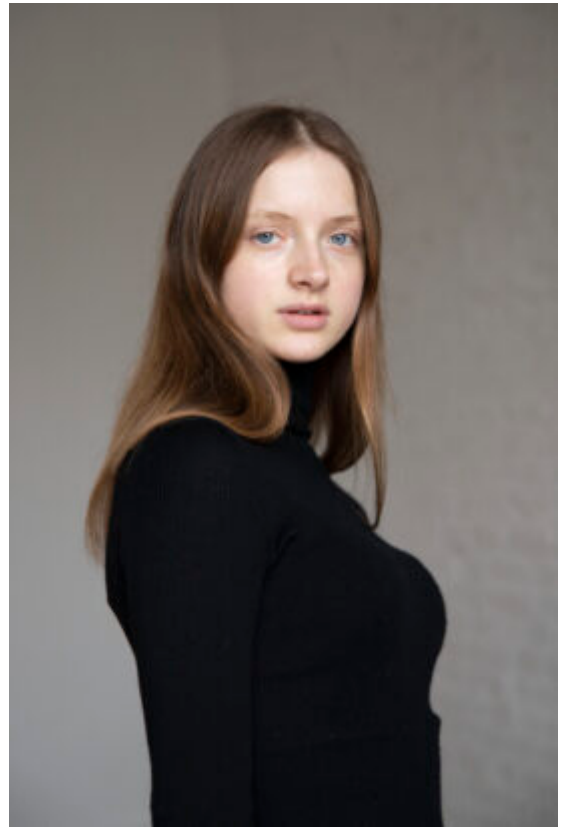

TRUE MODELS

Marta Viidas

178 | 85 / 61 / 91 / 40 | Dark Blond / Blue